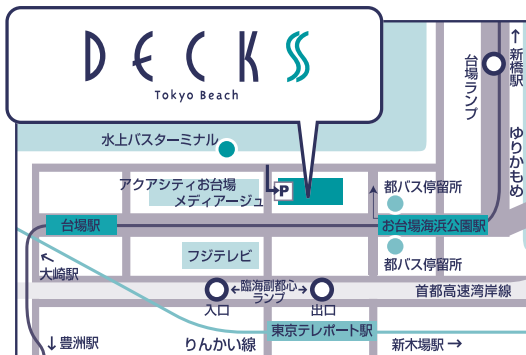

👶 **授乳室/ベビーシート**
シーサイドモール4F台場一丁目商店街内、アイランドモール4F
にございます。

お身体が不自由な方は

? 車椅子のお貸し出し(無料)
シーサイドモール3Fデッキス広場内インフォメーション
カウンターで、車椅子の貸し出しをしております。
(11:00～21:00)

♿ **多目的トイレ**
シーサイドモール1F駐車場、3Fに設置しております。
アイランドモール1F駐車場、4Fに設置しております。

🚗 **優先駐車場**
シーサイドモール1Fにございます。
🐶 **盲導犬/介助犬/聴導犬の入館は可能です。**

ペットをお連れの方は

🐕 ペットはお顔が隠れるキャリーケースやゲージにお入れていただき
ご入館ください。

大きな荷物をお持ちの方は

📦 **コインロッカー**
シーサイドモール3F・5F、アイランドモール3Fに設置しております。
※使用時間は各フロアの営業時間によって異なります。
●宅配便:1F「サンクス」(コンビニエンスストア)にて
承っております。

喫煙所について

🚬 館内:シーサイドモール5Fにございます。
屋外:1Fフジテレビ側・3Fシーサイドデッキ・センターデッキに
ございます。

AED(自動体外式除細動器)について

📍 シーサイドモール3Fに設置しております。

〒135-0091 東京都港区台場1-6-1

■電車をご利用の方

- ゆりかもめ「お台場海浜公園」駅下車 徒歩2分
- りんかい線「東京テレポート」駅下車 徒歩5分

■お車をご利用の方