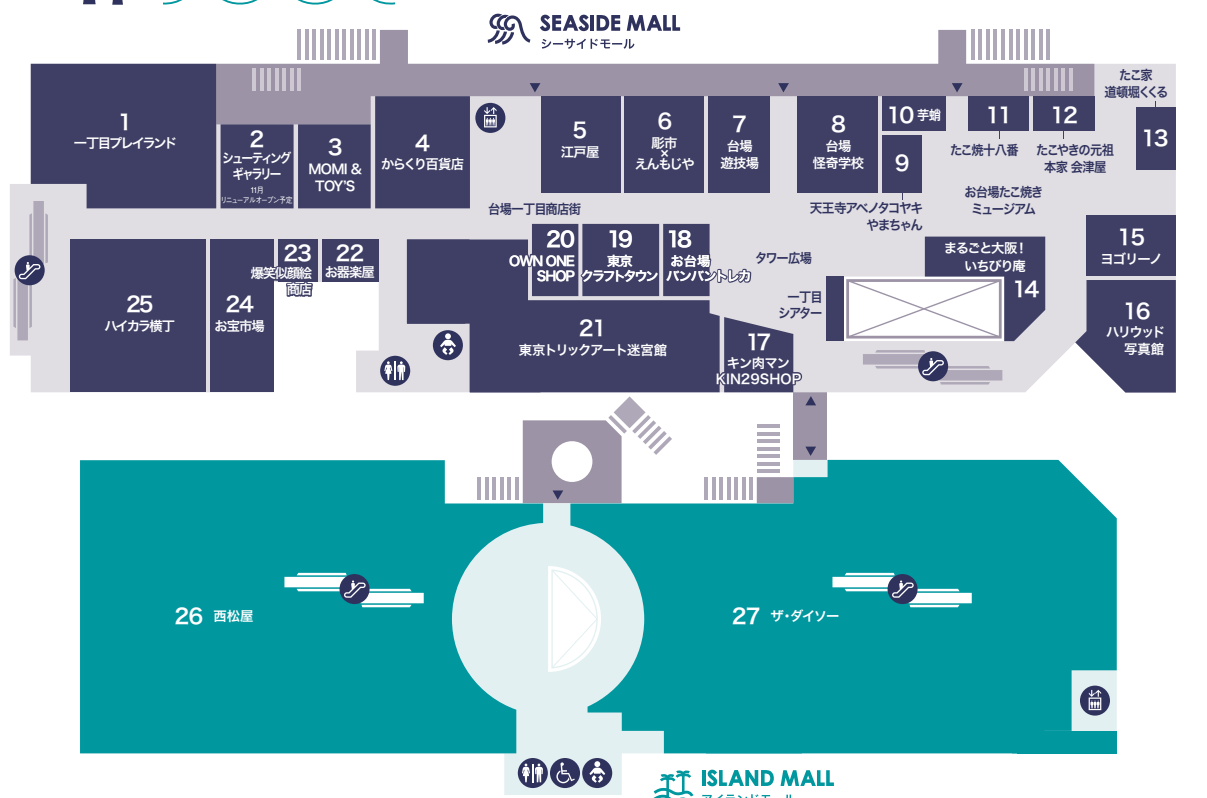

1F

3F

- エレベーター
- エスカレーター
- インフォメーション
- AED
- コインロッカー
- トイレ
- 多目的トイレ
- 授乳室・ベビーシート
- 礼拝室
- 喫煙所
- 自動販売機
- ATM
- 外貨両替機
- PAY 駐車場前精算機
- ハート型 フォトスポット
- イリュージョンドーム

4F

5F

6F

1F

1	DUCATI GEAR TOKYO ODAIBA	03-3599-6512
2	ポーノ ダーツカフェ&レストランテ	03-3599-7777
3	うしすけ アジア・コリアード	03-3599-0739
4	BISTRO うしすけ 肉/バル	03-3599-3520
5	DOG DEPT + CAFE ドッグカフェ & アパレル・雑貨	03-3599-5211
6	DAINESE SHOP ODAIBA ダイネーゼ	03-3599-0940
7	TOKYO BAY FRONTIER レンタルバイク	0120-819-147
8	BOSCO MOTO バイクウェア・グッズ	03-3599-2766
9	旬坊 そば・うどん	03-3599-6586
10	ジョナサン コーヒー&レストラン	03-3599-3608
11	くいもの屋わん 居酒屋	03-3599-1811
12	吉野家 丼・定食	03-3599-2153
13	よってこや らーめん専門店	03-3599-6767
14	タリーズコーヒー スペシャルティ コーヒーショップ	03-3599-1461
15	サンクス コンビニエンスストア	03-3599-6639
16	薬マツモトキヨシ ドラッグストア	03-3599-1410
17	マクドナルド ファーストフードレストラン	03-3570-6080

3F

1	ANCHORS テラスカフェレストラン	03-3599-6611
2	マーメイドジュエリー ハワイアンジュエリー・雑貨	03-3599-3425
3	カールカナイ ヒップホップ・カジュアルウェア・ゴルフウェア	03-3599-6070
4	G-LAND EXTREME ダンス・キッズ・ゴルフウェア	03-3599-3057
5	Mimalux アパレル・バッグ	03-3570-2102
6	Feelings 自転車・玩具	03-3599-5175
7	Brigela ジュラート・プリオッシュジュラート・コーヒー	03-3599-7524
8	東京恋テラス 和風カフェ・雑貨	11月中オープン予定
9	アイランドヴィンテージコーヒー カフェ・コーヒーショップ	03-6457-1715
10	Trattoria Pizzeria LOGIC イタリアンレストラン	03-5520-1577
11	bills カジュアルダイニング	03-3599-2100
12	帽子屋 Flava 帽子	03-3599-5192
13	ABC-MART シューズ	03-3599-6750
14	アドベンチャークルーズ21 カジュアルウェア	03-3599-6598
15	Laughin' Dog ペット雑貨	03-5530-3399
16	RED BROS. Tシャツ	03-3599-2155
17	クイックシルバーストア サーフアパレル	03-3599-6727

4F