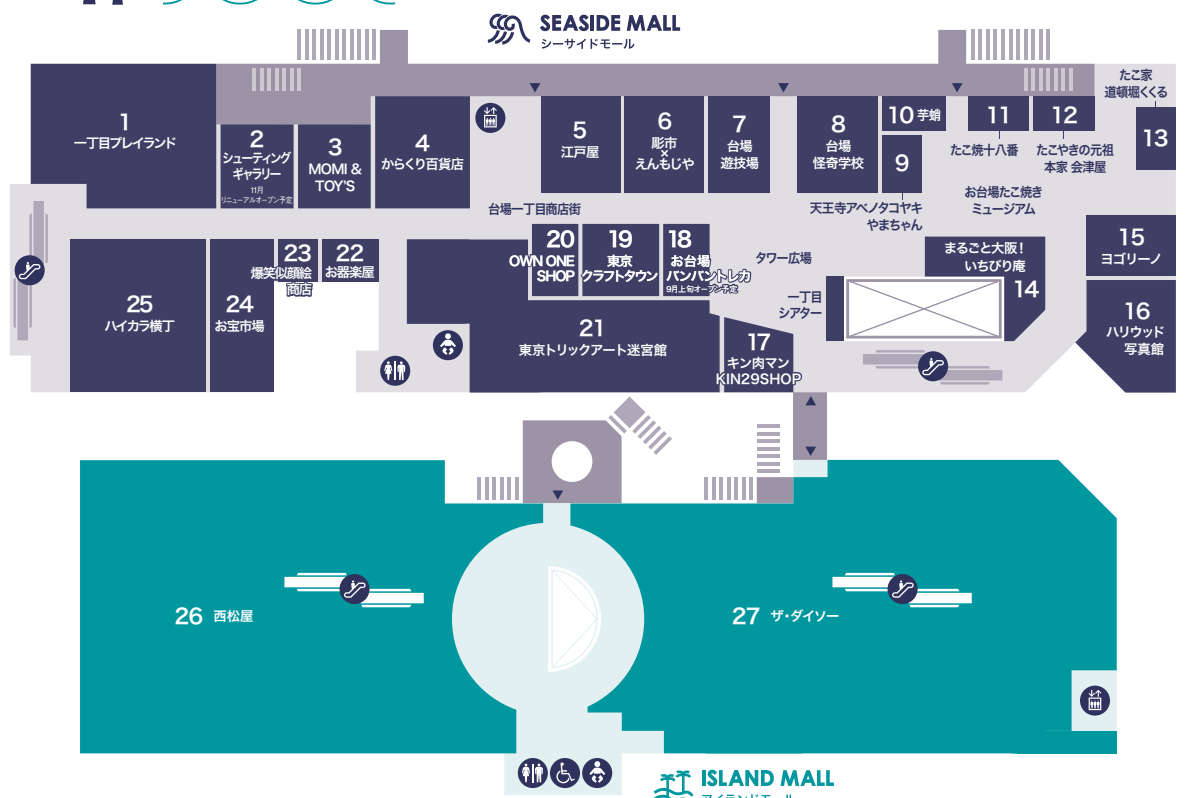

1F

3F

- エレベーター
- エスカレーター
- インフォメーション
- AED
- コインロッカー
- トイレ
- 多目的トイレ
- 授乳室・ベビーシート
- 礼拝室
- 喫煙所
- 自動販売機
- ATM
- 外貨両替機
- PAY 駐車場前精算機
- ハート型 フォトスポット
- イリュージョンドーム

4F

5F

6F

1F

1	DUCATI GEAR TOKYO ODAIBA	03-3599-6512
2	ポーノ ダーツカフェ&レストランテ	03-3599-7777
3	うしすけ アジア・コリアード	03-3599-0739
4	BISTRO うしすけ 肉バル	03-3599-3520
5	DOG DEPT + CAFE ドッグカフェ & アパレル・雑貨	03-3599-5211
6	DAINESE SHOP ODAIBA ダイネーゼ	03-3599-0940
7	TOKYO BAY FRONTIER レンタルバイク	0120-819-147
8	BOSCO MOTO バイクウェア・グッズ	03-3599-2766
9	旬坊 そば・うどん	03-3599-6586
10	ジョナサン コーヒー&レストラン	03-3599-3608
11	くいもの屋わん 居酒屋	03-3599-1811
12	吉野家 丼・定食	03-3599-2153
13	よってこや らーめん専門店	03-3599-6767
14	タリーズコーヒー スペシャルティ コーヒーショップ	03-3599-1461
15	サンクス コンビニエンスストア	03-3599-6639
16	薬マツモトキヨシ ドラッグストア	03-3599-1410
17	マクドナルド ファーストフードレストラン	03-3570-6080