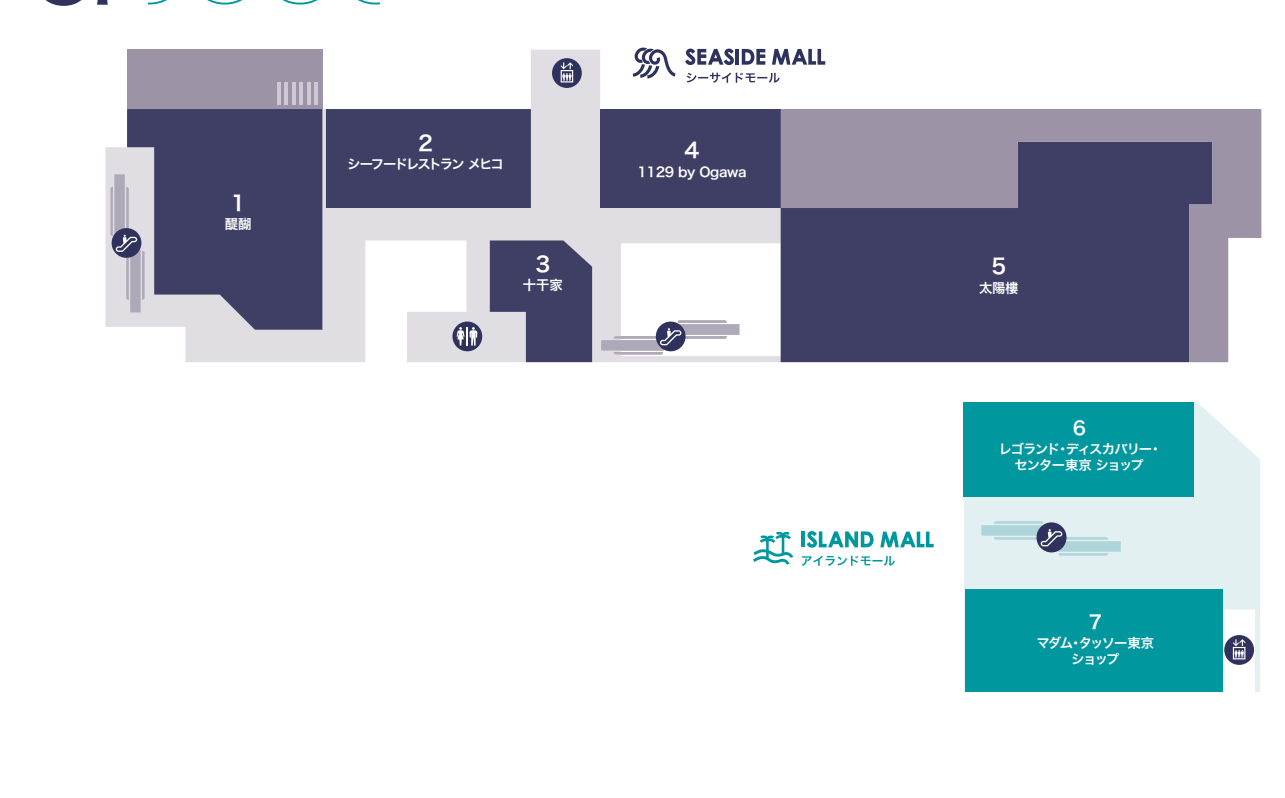

6F

1F

1	DUCATI GEAR TOKYO ODAIBA	03-3599-6512
2	ポーノ ダーツカフェ&レストランテ	03-3599-7777
3	うしすけ アジア・コリアード	03-3599-0739
4	BISTRO うしすけ 肉/バル	03-3599-3520
5	DOG DEPT + CAFE ドッグカフェ & アパレル・雑貨	03-3599-5211
6	DAINESE SHOP ODAIBA ダイネーゼ	03-3599-0940
7	TOKYO BAY FRONTIER レンタルバイク	0120-819-147
8	BOSCO MOTO バイクウェア・グッズ	03-3599-2766
9	旬坊 そば・うどん	03-3599-6586
10	ジョナサン コーヒー&レストラン	03-3599-3608
11	くいもの屋わん 居酒屋	03-3599-1811
12	吉野家 丼・定食	03-3599-2153
13	よってこや らーめん専門店	03-3599-6767
14	タリーズコーヒー スペシャルティ コーヒーショップ	03-3599-1461
15	サンクス コンビニエンスストア	03-3599-6639
16	薬マツモトキヨシ ドラッグストア	03-3599-1410
17	マクドナルド ファーストフードレストラン	03-3570-6080

3F

1	ANCHORS テラスカフェレストラン	03-3599-6611
2	マーメイドジュエリー ハワイアンジュエリー・雑貨	03-3599-3425
3	カールカナイ ヒップホップ・カジュアルウェア・ゴルフウェア	03-3599-6070
4	G-LAND EXTREME ダンス・キッズ・ゴルフウェア	03-3599-3057
5	Mimalux アパレル・バッグ	03-3570-2102
6	Feelings 自転車・玩具	03-3599-5175
7	Brigela ジュラート・プリオッシュジュラート・コーヒー	03-3599-7524
8	東京恋テラス 和風カフェ・雑貨	11月中オープン予定
9	アイランドヴィンテージコーヒー カフェ・コーヒーショップ	03-6457-1715
10	Trattoria Pizzeria LOGIC イタリアンレストラン	03-5520-1577
11	bills カジュアルダイニング	03-3599-2100
12	帽子屋 Flava 帽子	03-3599-5192
13	ABC-MART シューズ	03-3599-6750
14	アドベンチャークルーズ21 カジュアルウェア	03-3599-6598
15	Laughin' Dog ペット雑貨	03-5530-3399
16	RED BROS. Tシャツ	03-3599-2155
17	クイックシルバーストア サーフアパレル	03-3599-6727

4F

18	ピラポストアーお台場 サーフウェア・スポーツウェア	03-3599-1570
19	ディップドッツ・アイスクリーム アイスクリーム	03-5500-1801
20	SmaPla スマートフォンアクセサリー	03-3599-5075
21	I LOVE MJ SHOP ホビー・雑貨	03-3599-3517
22	ストンプスタンプ ベビー・キッズアパレル & 雑貨	03-3599-3092
23	サーティワンアイスクリーム アイスクリーム	03-3599-5631
24	IKAYAKI STAND イカ焼き	03-5500-7628
25	ラオックス 家電・ホビー・化粧品・時計等	03-6426-0091
26	レゴランド・ディスカバリー・センター東京入口	03-3599-5168
27	マダム・タッソー東京入口	03-3599-5231
28	東京ジョイポリス	03-5500-1801

4F

1	一丁目ブレイランド レトロゲーム	03-3599-3765
2	シューティングギャラリー 射的	11月 リニューアルオープン予定
3	MOMI & TOY'S クレープ	03-3599-2764
4	からくり百貨店 おもしろ雑貨・お台場土産	03-3599-3313
5	江戸屋 駄菓子	03-3599-6778
6	彫市 × えんもじや オリジナル木札・和雑貨・絵文字	03-3599-1666
7	台場遊技場 レトロゲーム	03-3599-1698
8	台場怪奇学校 お化け屋敷	03-3599-1664
9	天王寺アペノタコヤキやまちゃん たこ焼き	03-3599-3755
10	芋焼 たこ焼き	03-3599-5673
11	たこ焼 十八番 たこ焼き	03-3599-6218
12	たこやきの元祖 本家 会津屋 たこ焼き	03-3599-3511
13	たこ家 道頓堀くぐる たこ焼き	03-3599-6017
14	まるごと大阪! いちひり庵 たこ焼き関連グッズ	03-3599-3728
15	ヨゴリーノ イタリアンジュラート	03-3599-3377
16	ハリウッド写真館 フリントシール機	03-3599-3728
17	キン肉マンKIN29SHOP キャラクター雑貨	03-3599-3029

4F

18	お台場パンパントレカ トレーディングカード	03-3599-5601
19	東京クラフトタウン 手づくり体験教室	03-6457-2971
20	OWN ONE SHOP オリジナル刺繍	03-3599-5070
21	東京トリックアート迷宮館 トリックアート ミュージアム	03-3599-5191
22	お器楽屋 ガラスのミニチュア・木のおもちゃ	03-3599-6733
23	爆笑似顔絵商店 似顔絵専門店	03-3599-2617
24	お宝市場 ラッキーボックス	03-3599-5065
25	ハイカラ横丁 駄菓子・駄玩具	03-3599-1688
26	西松屋 ベビー・子供用品	03-3599-5365
27	ザ・ダイソー バラエティショップ	03-6426-0662

5F