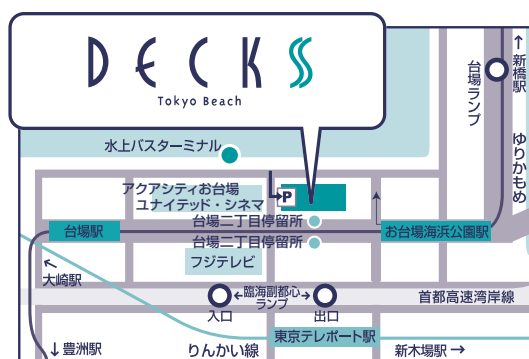

お子さまと一緒にの方は

- **ベビーカーのお貸し出し(無料)**
シーサイドモール3Fデッキス広場内インフォメーションカウンターで、生後1ヶ月以上2才まで、14kg以下のお子様ご利用できるベビーカーの貸し出しをしております。(11:00～21:00)
- **授乳室/ベビーシート**
シーサイドモール4F台場一丁目商店街内、アイランドモール4Fにございます。

お身体が不自由な方は

- **車椅子のお貸し出し(無料)**
シーサイドモール3Fデッキス広場内インフォメーションカウンターで、車椅子の貸し出しをしております。(11:00～21:00)
- **多目的トイレ**
シーサイドモール1F駐車場、3Fに設置しております。アイランドモール1F駐車場、4Fに設置しております。
- **優先駐車場**
シーサイドモール1Fにございます。
- **盲導犬・介助犬・聴導犬の入館は可能です。**

ペットをお連れの方は

- ペットはお顔を隠れるキャリーケースやゲージにお入れていただきご入館ください。

大きな荷物をお持ちの方は

- **コインロッカー**
シーサイドモール3F・5F、アイランドモール3Fに設置しております。
※使用時間は各フロアの営業時間によって異なります。
●宅配便:1F「サンクス」(コンビニエンスストア)にて承っております。

喫煙所について

- 館内:シーサイドモール5Fにございます。
屋外:1Fフジテレビ側・3Fシーサイドデッキ・センターデッキにございます。

AED(自動体外式除細動器)について

- シーサイドモール3Fに設置しております。

〒135-0091 東京都港区台場1-6-1

■電車をご利用の方

- ゆりかもめ「お台場海浜公園」駅下車 徒歩2分
- りんかい線「東京テレポート」駅下車 徒歩5分

■お車をご利用の方

- レインボーブリッジより首都高速11号台場線「台場ランプ」から約3分
- 羽田・横浜方面より首都高速湾岸線「臨海副都心ランプ」「有明ランプ」から約4分
- 千葉方面より首都高速湾岸線「有明ランプ」から約4分

■バスをご利用の方

- (都バス)
 - 海01系統 門前仲町～東京テレポート駅前「台場二丁目」停留所下車 すぐ
 - 波01系統 品川駅東口～東京テレポート駅前「台場二丁目」停留所下車 すぐ

●(お台場レインボーバス)

- O1系統 田町駅東口経由「台場二丁目」停留所下車 すぐ
- O2系統 芝浦三丁目経由「台場二丁目」停留所下車 すぐ

1F

3F

- エレベーター
- エスカレーター
- インフォメーション
- AED
- コインロッカー
- トイレ
- 多目的トイレ
- 授乳室・ベビーシート
- 礼拝室
- 喫煙所
- 自動販売機
- ATM
- 外貨両替機
- PAY 駐車場前精算機
- ハート型 フォトスポット
- イリュージョンドーム