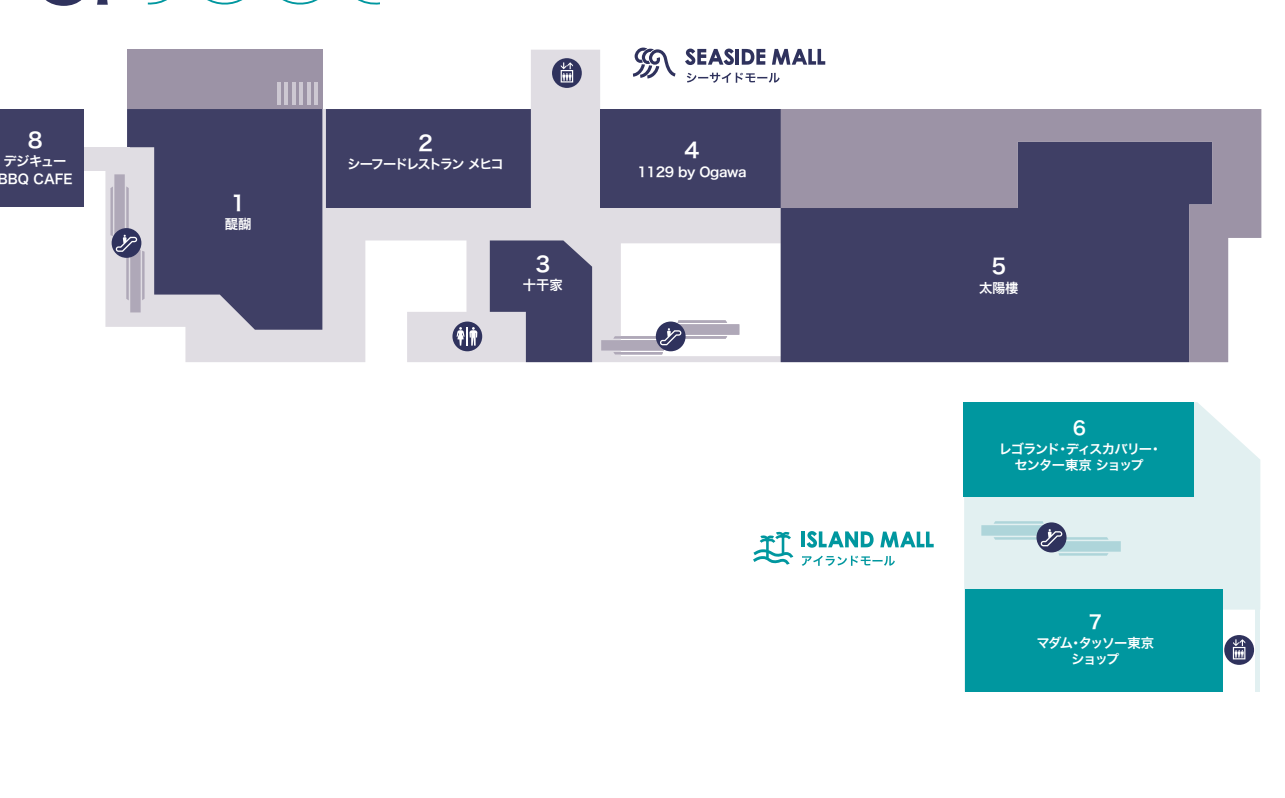

1F

3F

- エレベーター
- エスカレーター
- インフォメーション
- AED
- コインロッカー
- トイレ
- 多目的トイレ
- 授乳室・ベビーシート
- 礼拝室
- 喫煙所
- 自動販売機
- ATM
- 外貨両替機
- PAY 駐車場前精算機
- ハート型 フォトスポット
- イリュージョンドーム

4F

5F

6F

1F

1	DUCATI GEAR TOKYO ODAIBA	03-3599-6512
2	ポーノ ダーツカフェ&レストランテ	03-3599-7777
3	うしすけ アジア・コリアード	03-3599-0739
4	BISTRO うしすけ 肉バル	03-3599-3520
5	DOG DEPT + CAFE ドッグカフェ & アパレル・雑貨	03-3599-5211
6	DAINESE SHOP ODAIBA ダイネーゼ	03-3599-0940
7	TOKYO BAY FRONTIER レンタルバイク	0120-819-147
8	BOSCO MOTO バイクウェア・グッズ	03-3599-2766
9	旬坊 そば・うどん	03-3599-6586
10	ジョナサン コーヒー&レストラン	03-3599-3608
11	くいもの屋わん 居酒屋	03-3599-1811
12	吉野家 丼・定食	03-3599-2153
13	よってこや らーめん専門店	03-3599-6767
14	タリーズコーヒー スペシャルティ コーヒーショップ	03-3599-1461
15	サンクス コンビニエンスストア	03-3599-6639
16	薬マツモトキヨシ ドラッグストア	03-3599-1410
17	マクドナルド ファーストフードレストラン	03-3570-6080